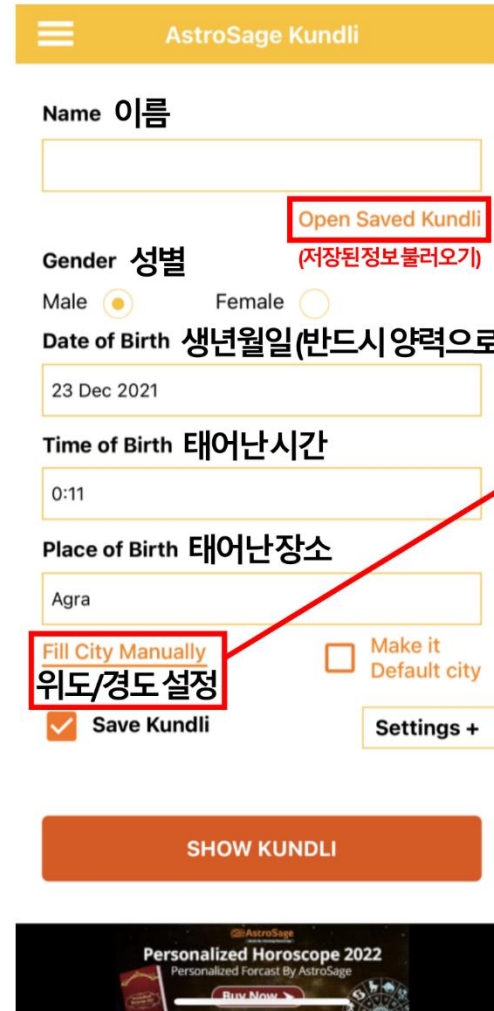

# iOS (아이폰) 어플 사용법

1. 앱스토어에서 'Astrosage Kundli' 검색

2. 어플 다운로드 후 열기

3. 로그인

4. Kundli 터치

5. 정보 입력

6. 필요한 경우  
위도/경도/시간대 설정 후  
Done 터치

**AstroSage Kundli**

**Name**

**Gender**  
 Male  Female

**Date of Birth**  
 23 Dec 2021

**Time of Birth**  
 0:11

**Place of Birth**  
 Agra

[Fill City Manually](#)  [Make it Default city](#)

**Save Kundli** [Settings +](#)

**SHOW KUNDLI**