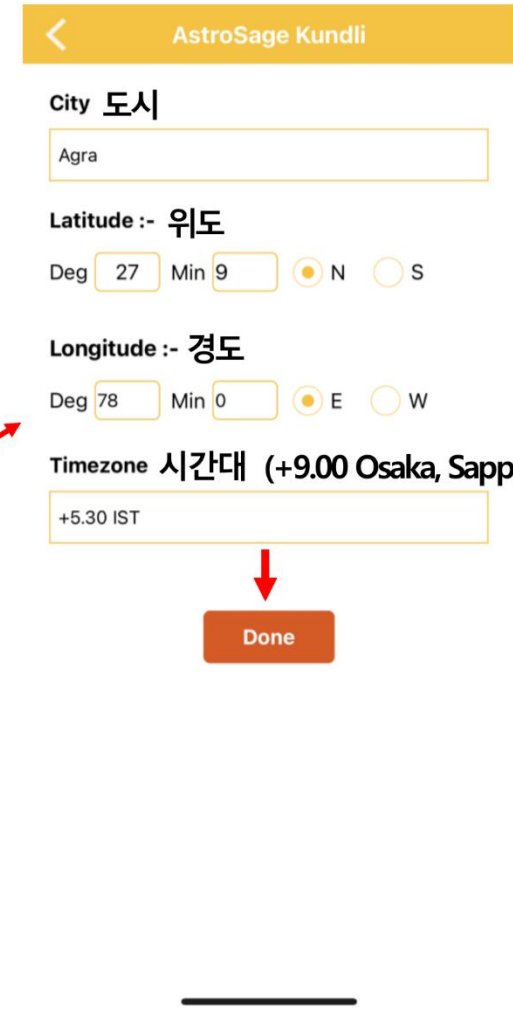

# iOS (아이폰) 어플 사용법

1. 앱스토어에서 'Astrosage Kundli' 검색

2. 어플 다운로드 후 열기

3. 로그인

4. Kundli 터치

5. 정보 입력

6. 필요한 경우  
위도/경도/시간대 설정 후  
Done 터치

**AstroSage Kundli**

**Name**

**Gender**  
 Male  Female

**Date of Birth**  
 23 Dec 2021

**Time of Birth**  
 0:11

**Place of Birth**  
 Agra

[Fill City Manually](#)  [Make it Default city](#)

**Save Kundli** [Settings +](#)

**SHOW KUNDLI**