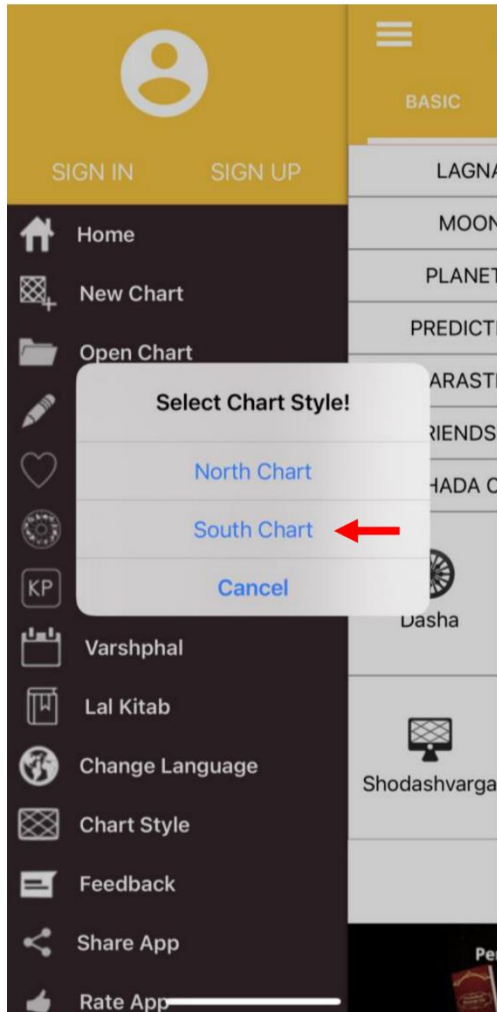

# iOS (아이폰) 어플 사용법

1. 앱스토어에서 'Astrosage Kundli' 검색

2. 어플 다운로드 후 열기

3. 로그인

4. Kundli 터치

5. 정보 입력

6. 필요한 경우  
위도/경도/시간대 설정 후  
Done 터치

**AstroSage Kundli**

**Name**

**Gender**  
 Male  Female

**Date of Birth**  
 23 Dec 2021

**Time of Birth**  
 0:11

**Place of Birth**  
 Agra

[Fill City Manually](#)  [Make it Default city](#)

**Save Kundli** [Settings +](#)

**SHOW KUNDLI**

Dasha Prediction KP System

Shodashvarga Lal Kitab Varshphal

Personalized Horoscope 2022  
 Personalized Forecast By AstroSage  
[Buy Now](#)

8. 검색 후  
 왼쪽 메뉴바 터치

- 
- AstroSage Kundli**
- SIGN IN SIGN UP
- Home
  - New Chart
  - Open Chart
  - Edit Chart
  - Kundli Matching
  - Horoscope
  - KP System
  - Varshphal
  - Lal Kitab
  - Change Language
  - Chart Style
  - Feedback
  - Share App
  - Rate App
- Personalized Horoscope 2022  
 Personalized Forecast By AstroSage  
[Buy Now](#)

9. 차트 스타일 선택

10. South Chart 선택

11. LAGNA 터치

**완료!**  
본인의 천문도 확인 가능